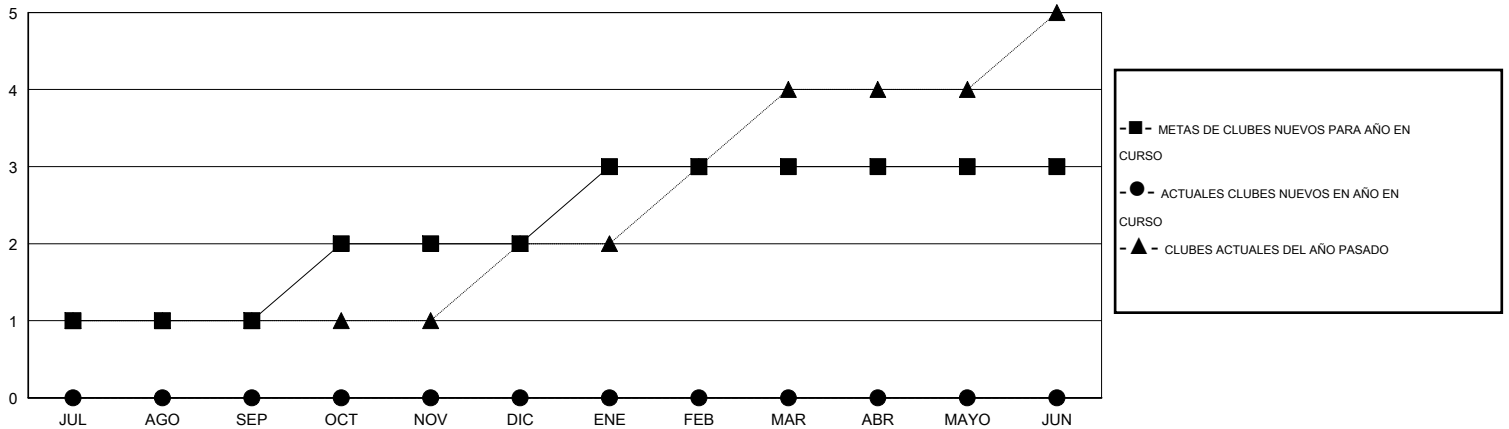

MONTHLY MEMBERSHIP PROGRESS REPORT

District G 1

Results as of: 1/31/2015

GMT: Jaime García Cepeda

UBICACIÓN ECUADOR

GMT DE AE 3

Clubes					socios				
RESULTADOS DE 2014-2015					RESULTADOS DE 2014-2015				
TRIMESTRE	META DE CLUBES NUEVOS	NUEVOS CLUBES	CLUBES DADOS DE BAJA	GANANCIA/PÉRDIDA NETA	TRIMESTRE	META DE SOCIOS NUEVOS	SOCIOS FUNDADORES Y NUEVOS SOCIOS AÑADIDOS	SOCIOS DADOS DE BAJA	GANANCIA/PÉRDIDA NETA
JUL/AGO/SEP	1	0	0	0	JUL/AGO/SEP	27	31	38	-7
OCT/NOV/DIC	1	0	1	-1	OCT/NOV/DIC	32	29	97	-68
ENE/FEB/MAR	1	0	0	0	ENE/FEB/MAR	32	6	18	-12
ABR/MAYO/JUN	0	0	0	0	ABR/MAYO/JUN	-5	0	0	0

METAS Y CIFRA ACUMULATIVA DE CLUBES NUEVOS

METAS Y CIFRA ACUMULATIVA DE SOCIOS

CLUBES DADOS DE BAJA: 1	18 CLUBS OF 54 AÑADIERON 1 O MÁS SOCIOS NUEVOS	DISTRIBUCIÓN POR SEXO
		MASCULINO 654 (49.92%)
		FEMENINO 656 (50.08%)
SOCIOS DADOS DE BAJA	CLIC AQUÍ PARA DATOS DE SALUD DE CLUB	SOCIOS EN UNIDAD FAMILIAR 389
FALLECIDOS 5		CABEZA DE FAMILIA 165
CLUB CANCELADO 18		NO ES CABEZA DE FAMILIA 224
OTRO 130		
TOTAL 153		