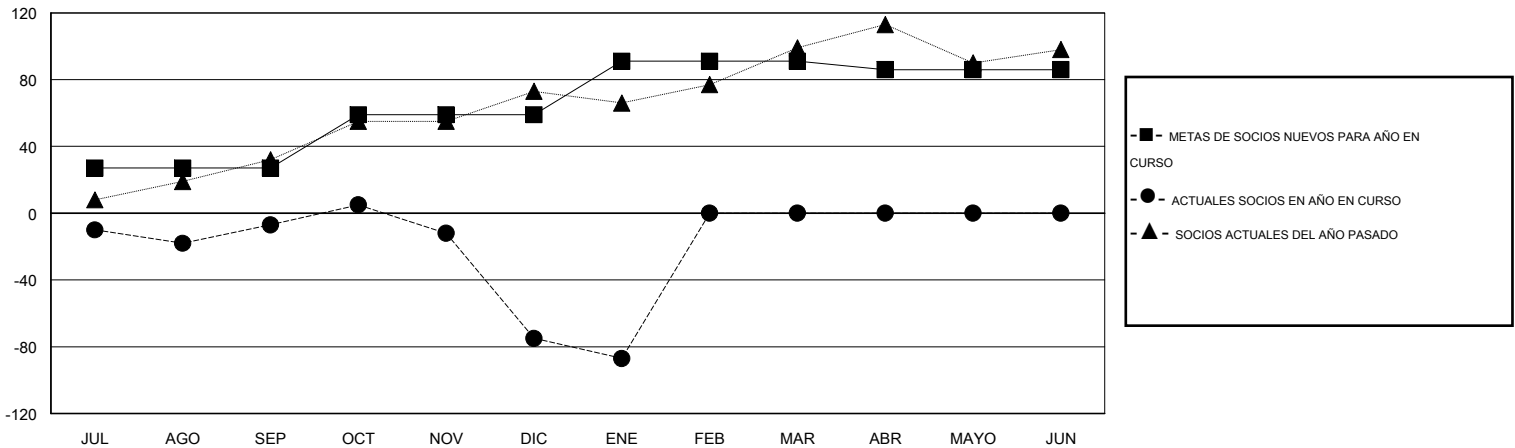

MONTHLY MEMBERSHIP PROGRESS REPORT

District G 1

Results as of: 1/31/2015

GMT: Jaime García Cepeda

UBICACIÓN ECUADOR

GMT DE AE 3

Clubes					socios				
RESULTADOS DE 2014-2015					RESULTADOS DE 2014-2015				
TRIMESTRE	META DE CLUBES NUEVOS	NUEVOS CLUBES	CLUBES DADOS DE BAJA	GANANCIA/PÉRDIDA NETA	TRIMESTRE	META DE SOCIOS NUEVOS	SOCIOS FUNDADORES Y NUEVOS SOCIOS AÑADIDOS	SOCIOS DADOS DE BAJA	GANANCIA/PÉRDIDA NETA
JUL/AGO/SEP	1	0	0	0	JUL/AGO/SEP	27	31	38	-7
OCT/NOV/DIC	1	0	1	-1	OCT/NOV/DIC	32	29	97	-68
ENE/FEB/MAR	1	0	0	0	ENE/FEB/MAR	32	6	18	-12
ABR/MAYO/JUN	0	0	0	0	ABR/MAYO/JUN	-5	0	0	0

METAS Y CIFRA ACUMULATIVA DE CLUBES NUEVOS

METAS Y CIFRA ACUMULATIVA DE SOCIOS

CLUBES DADOS DE BAJA: 1	18 CLUBS OF 54 AÑADIERON 1 O MÁS SOCIOS NUEVOS	DISTRIBUCIÓN POR SEXO
		MASCULINO 654 (49.92%)
		FEMENINO 656 (50.08%)
SOCIOS DADOS DE BAJA	CLIC AQUÍ PARA DATOS DE SALUD DE CLUB	SOCIOS EN UNIDAD FAMILIAR 389
FALLECIDOS 5		CABEZA DE FAMILIA 165
CLUB CANCELADO 18		NO ES CABEZA DE FAMILIA 224
OTRO 130		
TOTAL 153		